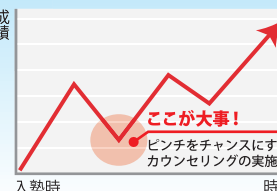

ここが大事! ピンチをチャンスにするカウンセリングの実施

『知識』の受け皿としての『能力』を向上させることで飛躍的な学習成果をもたらします。読解力 語彙力 思考力 集中力 記憶力 英語力 UP!!

速く正確に読み解く力を鍛える **国語速読解講座** 小2~高3対象
特に小2~中学生のお子さまの能力開発におすすめ

- ✓ 集中力や記憶力を格段に高めたい
- ✓ 複雑な文章でもスラスラ理解したい
- ✓ 短い勉強時間で成績向上したい
- ✓ 様々な情報を素早く処理したい

速読 受講料(月額) 国語・英語 同一料金

諸経費	週1回30分	週1回40分	週2回30分	週2回40分
速読だけを単独で受講	2,200円	5,500円	6,600円	7,700円
集団部門 or ココゼミとの併講	0円			8,800円

※国語速読講座・英語速読講座ともに全学年で上表の学費です。週2回受講の方は同一講座または国語・英語の組み合わせで受講できます。

脳力アップで能力アップしませんか?
内申書や履歴書に記載できる資格を取得することができます。

大学入学共通テスト英語リーディング単語数5,612語(2025年度)11分間に75語の速さで読むと解答時間は6分しかない! 大学受験に速読は必須能力です!

速く正確に読む・聴く力を鍛える **英語速読聴講座** 小5~高3対象
特に中高生にとって重要な能力開発を目指せます

- ✓ 単語力・語彙力を高めたい
- ✓ 英文を日本語に訳さず理解したい
- ✓ 英語を読むスピードを格段に速くしたい
- ✓ リスニングを1回で完璧に聞き取りたい

小中高生対象 **速読説明会** 生徒と保護者対象 要予約 参加無料 各校舎5組限定
速読で脳力UPする仕組みをお話しします! 国語速読解、英語速読聴についての詳しい説明や、タブレットを使った実際のトレーニングを体験できます。

開講校舎	国語速読講座説明会 (小2~高3保護者様・生徒対象)	英語速読聴講座説明会 (小5~高3保護者様・生徒対象)
柏井校	4/13(日)16:30~17:30	4/13(日)17:45~18:45
柏原校	4/13(日)13:00~14:00	4/13(日)14:15~15:15
出川校	4/13(日)16:15~17:15	4/13(日)17:30~18:30

ミスマル塾 個別指導 **ココゼミ**
開講校舎 柏井校 柏原校 出川校

対面指導 通年コース
・ピンポイントで弱点克服をしたい
・英・数を集中的にきたえたい
・他の習いごとの関係で時間調整できる環境がほしい
・個別でじっくり教えてほしい
・学年より上級の英検を取得したい

そのニーズにお応えします!

ミスマル塾のこだわり
●学校の授業が分かる予習型授業
●充実のテスト対策授業
●親身できめ細やかな指導

個別指導のメリット
●先生1人につき生徒2人まで
●講師担当制で生徒のやる気をUP
●専用テキストで理解度UP

集団との併講で弱点克服と驚異の順位UPをWで実現!!

無料体験授業・通年コース(小4~高2)受付中! HPにてお申し込み又は、校舎にお電話ください。
4月新規入塾の方は **教材費を除く経費一式が無料!!** ココゼミについては ココゼミの成績向上例は 短期の英検対策コースもあります

ココゼミ 高校部 **無料体験・テスト対策講習受付中!!** (4月新規入塾の方は4月分全額無料)
一般的な衛星予備校の大学受験1年間の学費100万円が常識の今、ココゼミ高校部が **ハイクオリティな授業をリーズナブル**にお届けします。詳細・ご予約はHPから

開講校舎 柏井校・柏原校・出川校
標準コース概要 学校の予習授業、定期考査対策、共通テスト対策(6割~7割得点目標)、大学推薦入試対策、英検対策、看護・医療系短大対策など幅広く指導します。
プレミアムコース概要 共通テストで8割以上の得点を目指し、超難関~難関国立大学の二次試験対策および上記等の難関・有名私立大学の合格を目指す、大学入試に特化したコースです。
★塾と自宅のハイブリット受講ができて、通塾時間を節約することも可能です。

4月入塾応援キャンペーン、合格体験記、高校入試ガイダンス、学費規定、校舎案内は裏面をご覧ください。